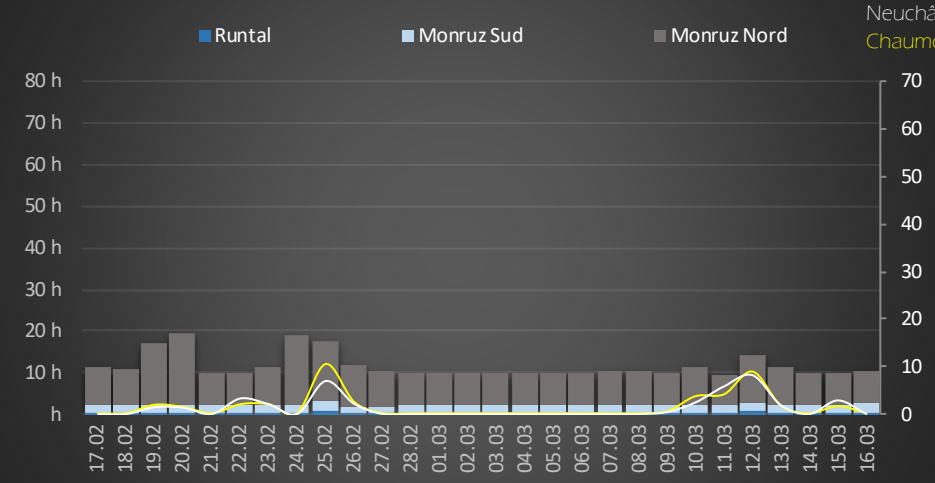

Relevage Ouest en heure de pompage par jour

Relevage Est en heure de pompage par jour

pluviométrie mm
Neuchâtel
Chaumont