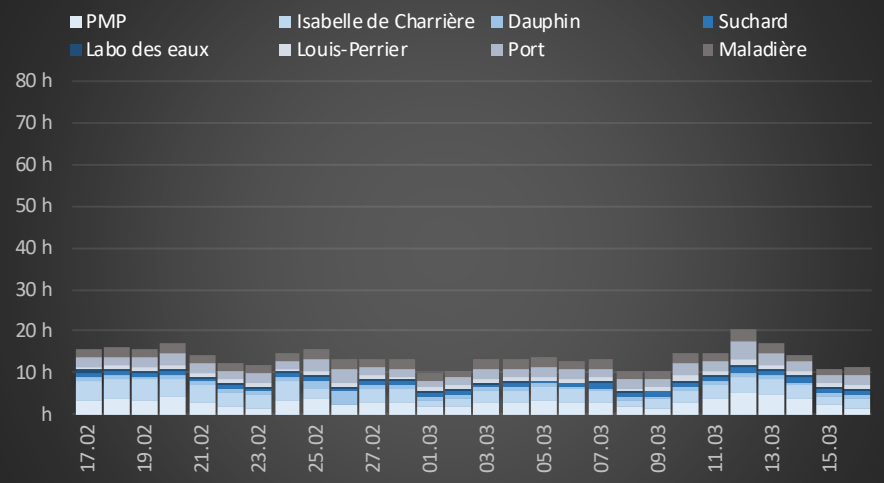

Relevage Ouest en heure de pompage par jour

Relevage Est en heure de pompage par jour

pluviométrie mm
Neuchâtel
Chaumont